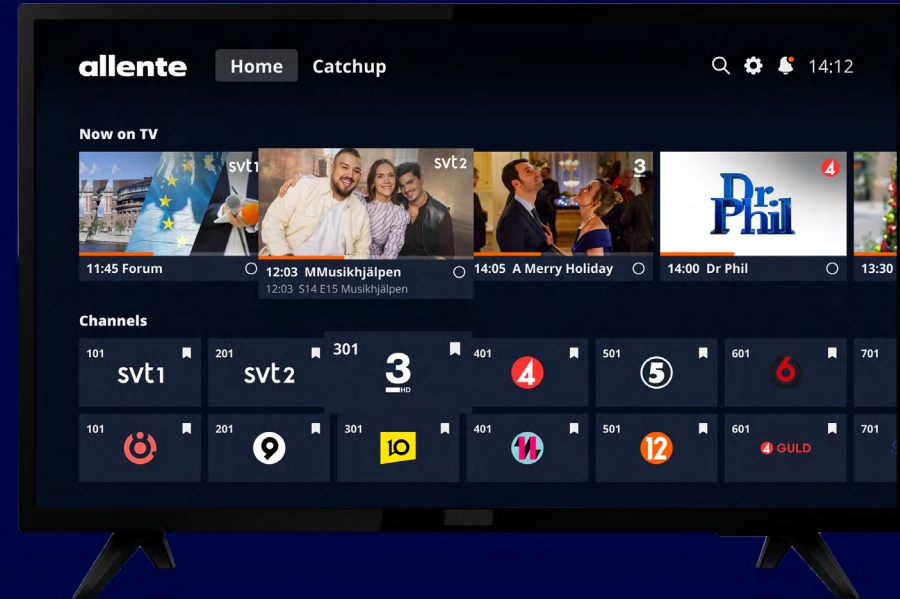

App for Business

Fördelar för användare:

- Enkel och intuitiv navigering, med ett snabbt och anpassningsbart gränssnitt
- Funktionell presentation av innehåll
- Funktionell presentation av kanaler
- Veckoarkiv
- Ljud och undertexter
- Spela upp och pausa innehåll, spola även framåt och bakåt

Fördelar för kunden:

- Ej beroende av antenn, kablar eller annan hårdvara
- Wi-Fi-baserad
- Låga installationskostnader, endast behov av en Wi-Fi-anslutning
- Nöjda kunder

Separat avtal med Copyswede krävs för att visa SVT:s kanaler samt de nordiska kanalerna DR 1 & 2, NRK 1 & 2 och YLE 1 & 2. Kontakta Copyswede på telefon 08-545 66700 eller gå in på copyswede.se för att teckna avtal för ditt abonnemang.