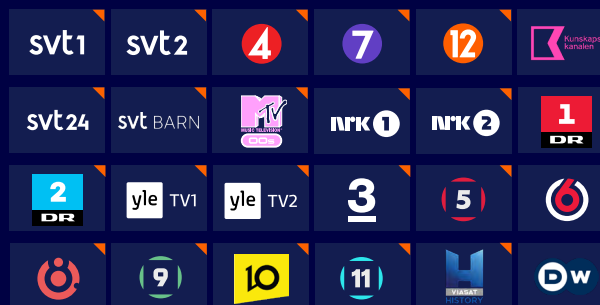

### Business Mini

- Vårt minsta paket
- Totalt 10 kanaler

Business Mini ger dig få kanaler till ett lägre pris.

### Business Basic

- De populäraste inhemska kanalerna
- Totalt 17 kanaler som även är tillgängliga via TVE med App for business
- Inkluderar både nordiska och internationella kanaler

Med Business Basic får du de populäraste lokala kanalerna i en enkel, säker och kostnadseffektiv paketlösning.

### Business Standard

- De populäraste inhemska kanalerna
- Totalt 24 kanaler som även är tillgängliga via TVE med App for business
- Inkluderar både nordiska och internationella kanaler

Med Business Standard får du alla kanaler i Business Basic och dessutom en heltäckande mix av kanaler inom underhållning, musik och dokumentärer.